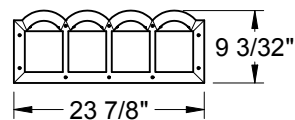

**Frame Profile**

**1664**

Fiber-Classic  
Smooth-Star/Steel

Lite Frames /  
Glass Specs

**Frame Profile**

**2115**

Smooth-Star/Steel

**Frame Profile**