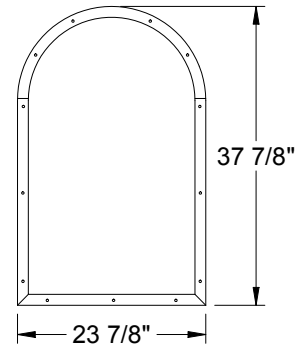

2236R

Smooth-Star/Steel