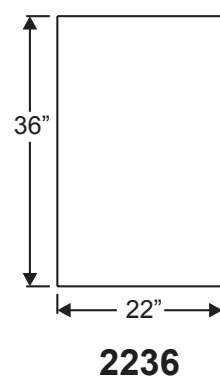

# Classic-Craft Doorlite Glass Sizes

Lite Frames /  
Glass Specs

Lite Frames /  
Glass Specs

# Fiber-Classic, Smooth-Star & Steel Doorlite Glass Sizes

Lite Frames /  
Glass Specs

**0806**

**2206**

**0718**

**1640V**

**2247**

**2056V**

Lite Frames /  
Glass Specs

**1480**

**0780**

**2080**

**2280**