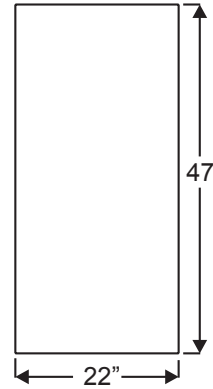

# Classic-Craft Doorlite Glass Sizes

Lite Frames /  
Glass Specs

Lite Frames /  
Glass Specs

# Fiber-Classic, Smooth-Star & Steel Doorlite Glass Sizes

Lite Frames /  
Glass Specs

**0806**

**2206**

**0718**

**1640V**

**2247**

**2056V**

Lite Frames /  
Glass Specs

**1480**

**0780**

**2080**

**2280**