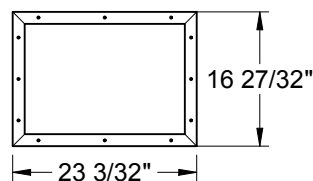

**Frame Profile**

**1664**

Fiber-Classic  
Smooth-Star/Steel

Lite Frames /  
Glass Specs

**Frame Profile**

**2115**

Smooth-Star/Steel

**Frame Profile**