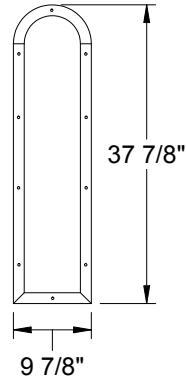

0836R

Smooth-Star/Steel