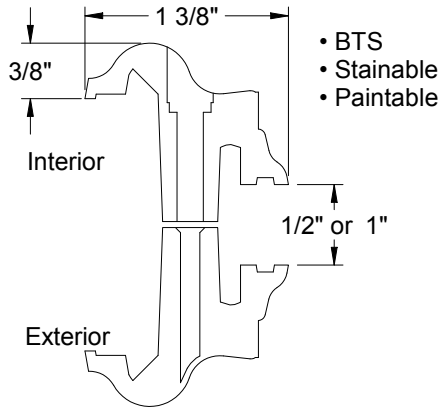

Frame Profile