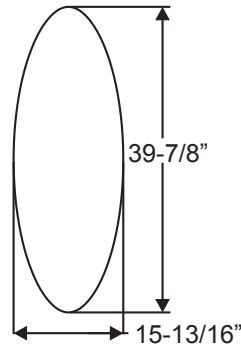

# Classic-Craft Doorlite Glass Sizes

Lite Frames /  
Glass Specs

Lite Frames /  
Glass Specs

# Fiber-Classic, Smooth-Star & Steel Doorlite Glass Sizes

Lite Frames /  
Glass Specs

**0806**

**2206**

**0718**

**1640V**

**2247**

**2056V**

Lite Frames /  
Glass Specs

**1480**

**0780**

**2080**

**2280**