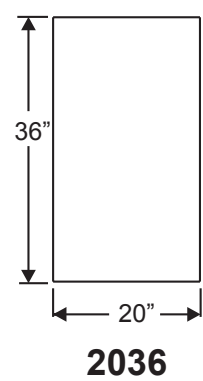

# Classic-Craft Doorlite Glass Sizes

Lite Frames /  
Glass Specs

Lite Frames /  
Glass Specs

# Fiber-Classic, Smooth-Star & Steel Doorlite Glass Sizes

Lite Frames /  
Glass Specs

**0806**

**2206**

**0718**

**1640V**

**2247**

**2056V**

Lite Frames /  
Glass Specs

**1480**

**0780**

**2080**

**2280**