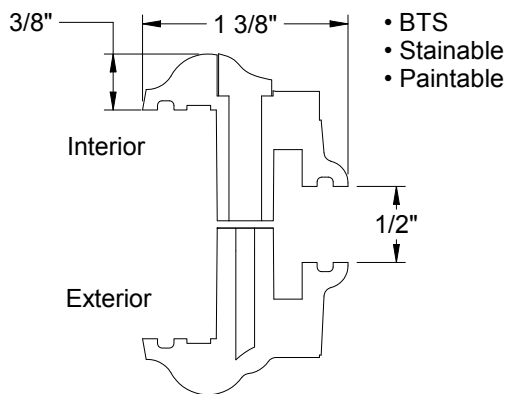

**Frame Profile**

**1664**

Fiber-Classic  
Smooth-Star/Steel

Lite Frames /  
Glass Specs

**Frame Profile**

**2115**

Smooth-Star/Steel

**Frame Profile**