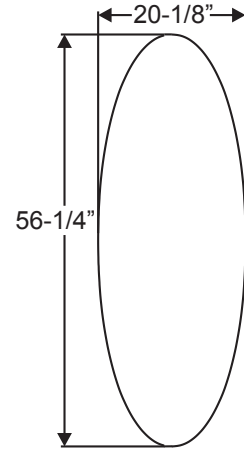

# Classic-Craft Doorlite Glass Sizes

Lite Frames /  
Glass Specs

Lite Frames /  
Glass Specs

# Fiber-Classic, Smooth-Star & Steel Doorlite Glass Sizes

Lite Frames /  
Glass Specs

**0806**

**2206**

**0718**

**1640V**

**2247**

**2056V**

Lite Frames /  
Glass Specs

**1480**

**0780**

**2080**

**2280**