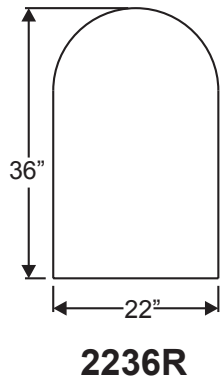

# Classic-Craft Doorlite Glass Sizes

Lite Frames /  
Glass Specs

Lite Frames /  
Glass Specs

# Fiber-Classic, Smooth-Star & Steel Doorlite Glass Sizes

Lite Frames /  
Glass Specs

**0806**

**2206**

**0718**

**1640V**

**2247**

**2056V**

Lite Frames /  
Glass Specs

**1480**

**0780**

**2080**

**2280**