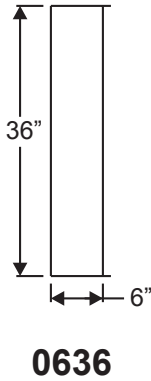

# Classic-Craft Doorlite Glass Sizes

Lite Frames /  
Glass Specs

Lite Frames /  
Glass Specs

# Fiber-Classic, Smooth-Star & Steel Doorlite Glass Sizes

Lite Frames /  
Glass Specs

**0806**

**2206**

**0718**

**1640V**

**2247**

**2056V**

Lite Frames /  
Glass Specs

**1480**

**0780**

**2080**

**2280**