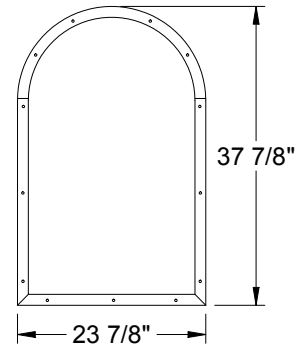

2236R

Smooth-Star/Steel