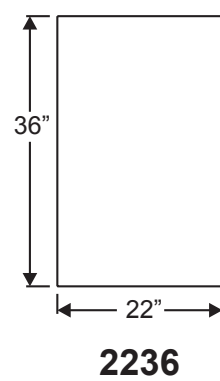

- 22 X 80
- 20 X 80
- 14 X 80
- 22 X 64
- 20 X 64
- 16 X 64
- 14 X 64
- 7 X 64
- 22 X 36
- 20 X 36
- 8 X 36
- 10 X 12
- 22 X 10
- 22 X 8
- 22 X 6

Lite Frames /  
Glass Specs

# Classic-Craft Doorlite Glass Sizes

Lite Frames /  
Glass Specs

Lite Frames /  
Glass Specs

# Fiber-Classic, Smooth-Star & Steel Doorlite Glass Sizes

Lite Frames /  
Glass Specs

**0806**

**2206**

**0718**

**1640V**

**2247**

**2056V**

Lite Frames /  
Glass Specs

**1480**

**0780**

**2080**

**2280**