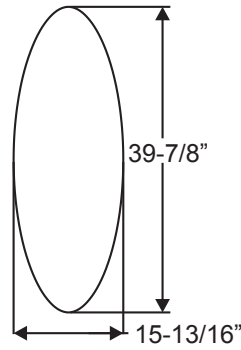

- 22 X 80
- 20 X 80
- 14 X 80
- 22 X 64
- 20 X 64
- 16 X 64
- 14 X 64
- 7 X 64
- 22 X 36
- 20 X 36
- 8 X 36
- 10 X 12
- 22 X 10
- 22 X 8
- 22 X 6

Lite Frames /  
Glass Specs

# Classic-Craft Doorlite Glass Sizes

Lite Frames /  
Glass Specs

Lite Frames /  
Glass Specs

# Fiber-Classic, Smooth-Star & Steel Doorlite Glass Sizes

Lite Frames /  
Glass Specs

**0806**

**2206**

**0718**

**1640V**

**2247**

**2056V**

Lite Frames /  
Glass Specs

**1480**

**0780**

**2080**

**2280**