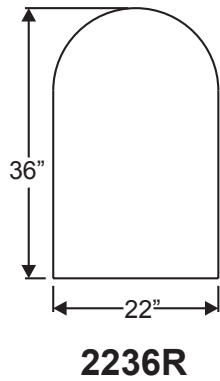

- 22 X 80
- 20 X 80
- 14 X 80
- 22 X 64
- 20 X 64
- 16 X 64
- 14 X 64
- 7 X 64
- 22 X 36
- 20 X 36
- 8 X 36
- 10 X 12
- 22 X 10
- 22 X 8
- 22 X 6

Lite Frames /  
Glass Specs

# Classic-Craft Doorlite Glass Sizes

Lite Frames /  
Glass Specs

Lite Frames /  
Glass Specs

# Fiber-Classic, Smooth-Star & Steel Doorlite Glass Sizes

Lite Frames /  
Glass Specs

**0806**

**2206**

**0718**

**1640V**

**2247**

**2056V**

Lite Frames /  
Glass Specs

**1480**

**0780**

**2080**

**2280**