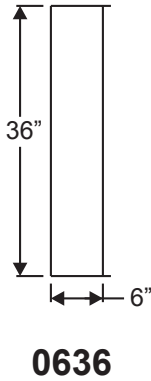

- 22 X 80
- 20 X 80
- 14 X 80
- 22 X 64
- 20 X 64
- 16 X 64
- 14 X 64
- 7 X 64
- 22 X 36
- 20 X 36
- 8 X 36
- 10 X 12
- 22 X 10
- 22 X 8
- 22 X 6

Lite Frames /  
Glass Specs

# Classic-Craft Doorlite Glass Sizes

Lite Frames /  
Glass Specs

Lite Frames /  
Glass Specs

# Fiber-Classic, Smooth-Star & Steel Doorlite Glass Sizes

Lite Frames /  
Glass Specs

**0806**

**2206**

**0718**

**1640V**

**2247**

**2056V**

Lite Frames /  
Glass Specs

**1480**

**0780**

**2080**

**2280**