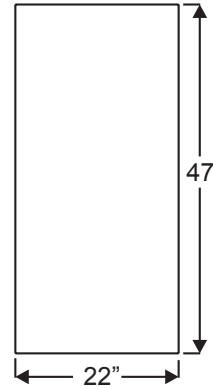

- 22 X 80
- 20 X 80
- 14 X 80
- 22 X 64
- 20 X 64
- 16 X 64
- 14 X 64
- 7 X 64
- 22 X 36
- 20 X 36
- 8 X 36
- 10 X 12
- 22 X 10
- 22 X 8
- 22 X 6

Lite Frames /  
Glass Specs

# Fiber-Classic, Smooth-Star & Steel Doorlite Glass Sizes

Lite Frames /  
Glass Specs

**0806**

**2206**

**0718**

**1640V**

**2247**

**2056V**

Lite Frames /  
Glass Specs

**1480**

**0780**

**2080**

**2280**

# Impact Doorlite Glass Sizes

Lite Frames /  
Glass Specs

**0764H**

**1464H**

**2064H**

**2264H**

**0780H**

**1480H**