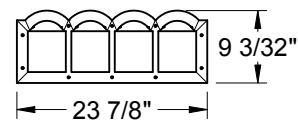

**Frame Profile**

**1664**

Fiber-Classic  
Smooth-Star/Steel

Lite Frames /  
Glass Specs

**Frame Profile**

**2115**

Smooth-Star/Steel

**Frame Profile**