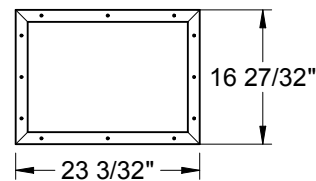

**Frame Profile**

**1664**

Fiber-Classic  
Smooth-Star/Steel

Lite Frames /  
Glass Specs

**Frame Profile**

**2115**

Smooth-Star/Steel

**Frame Profile**