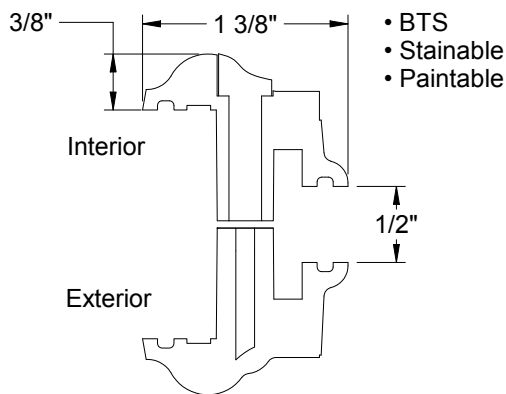

**Frame Profile**

**1664**

Fiber-Classic  
Smooth-Star/Steel

Lite Frames /  
Glass Specs

**Frame Profile**

**2115**

Smooth-Star/Steel

**Frame Profile**