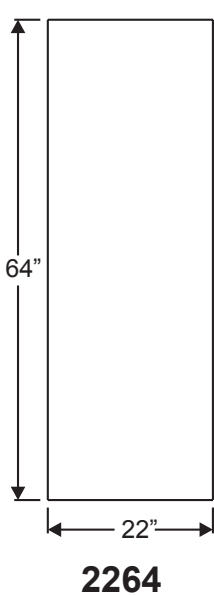

- 22 X 80
- 20 X 80
- 14 X 80
- 22 X 64
- 20 X 64
- 16 X 64
- 14 X 64
- 7 X 64
- 22 X 36
- 20 X 36
- 8 X 36
- 10 X 12
- 22 X 10
- 22 X 8
- 22 X 6

Lite Frames /  
Glass Specs

# Classic-Craft Doorlite Glass Sizes

Lite Frames /  
Glass Specs

Lite Frames /  
Glass Specs

# Fiber-Classic, Smooth-Star & Steel Doorlite Glass Sizes

Lite Frames /  
Glass Specs

**0806**

**2206**

**0718**

**1640V**

**2247**

**2056V**

Lite Frames /  
Glass Specs

**1480**

**0780**

**2080**

**2280**