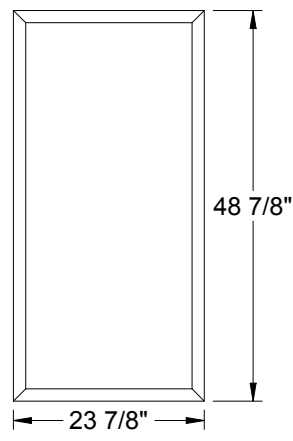

2247H
Impact