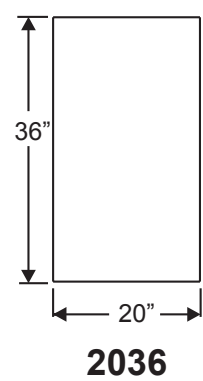

- 22 X 80
- 20 X 80
- 14 X 80
- 22 X 64
- 20 X 64
- 16 X 64
- 14 X 64
- 7 X 64
- 22 X 36
- 20 X 36
- 8 X 36
- 10 X 12
- 22 X 10
- 22 X 8
- 22 X 6

Lite Frames /  
Glass Specs

# Classic-Craft Doorlite Glass Sizes

Lite Frames /  
Glass Specs

Lite Frames /  
Glass Specs

# Fiber-Classic, Smooth-Star & Steel Doorlite Glass Sizes

Lite Frames /  
Glass Specs

**0806**

**2206**

**0718**

**1640V**

**2247**

**2056V**

Lite Frames /  
Glass Specs

**1480**

**0780**

**2080**

**2280**