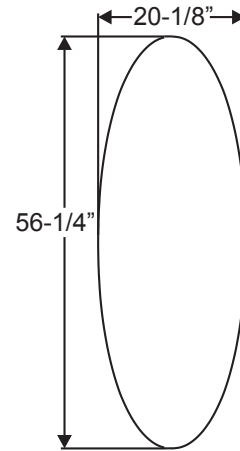

- 22 X 80
- 20 X 80
- 14 X 80
- 22 X 64
- 20 X 64
- 16 X 64
- 14 X 64
- 7 X 64
- 22 X 36
- 20 X 36
- 8 X 36
- 10 X 12
- 22 X 10
- 22 X 8
- 22 X 6

Lite Frames /  
Glass Specs

# Fiber-Classic, Smooth-Star & Steel Doorlite Glass Sizes

Lite Frames /  
Glass Specs

**0806**

**2206**

**0718**

**1640V**

**2247**

**2056V**

Lite Frames /  
Glass Specs

**1480**

**0780**

**2080**

**2280**